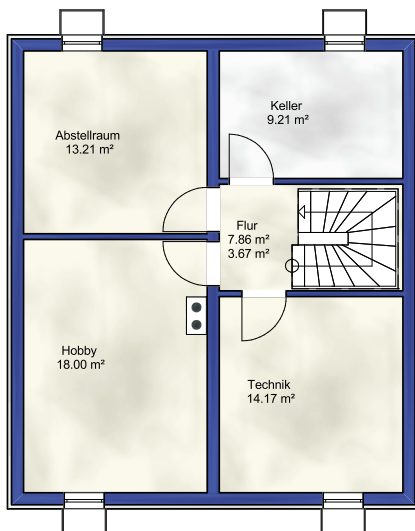

Wiedemann

Qualitäts-Ziegelmassivhaus

W04

bauen
verwalten

DN 38°
KN 150cm

Großtobeler Straße 1
88276 Berg
Tel. 0751/45009
Fax. 0751/45029

www.wiedemann-bau.de
E-mail: office@wiedemann-bau.de