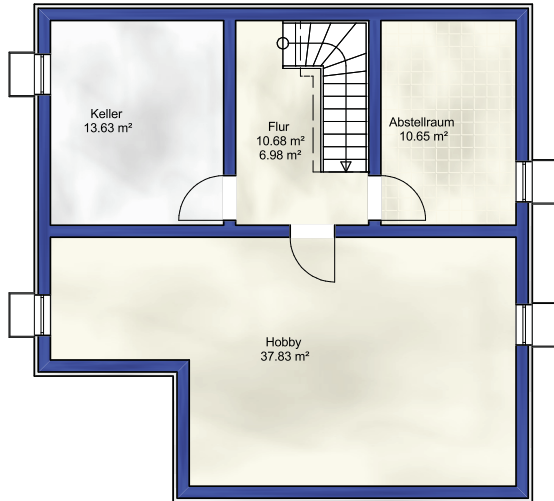

Wiedemann

Qualitäts-Ziegelmassivhaus  
**W03**

**bauen  
verwalten**

**Großtobeler Straße 1  
88276 Berg  
Tel. 0751/45009  
Fax. 0751/45029**