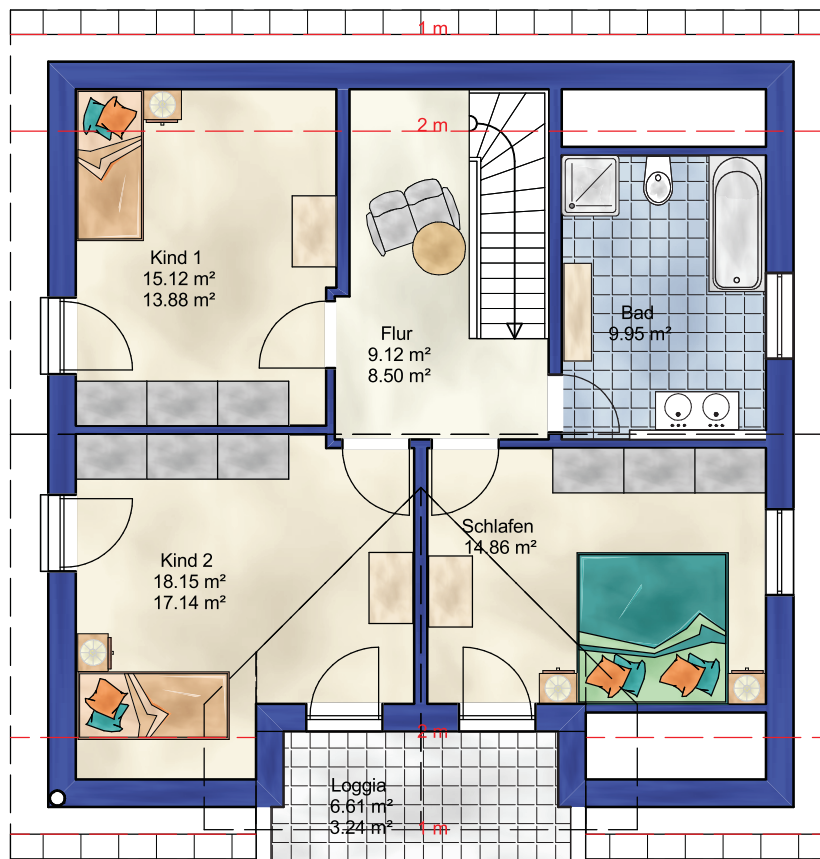

Wiedemann

Qualitäts-Ziegelmassivhaus
W03

**KLAUS
WIEDEMANN**

BAU & PROJEKTMANAGEMENT GMBH

Großtobeler Straße 1
88276 Berg
Tel. 0751/45009
Fax. 0751/45029