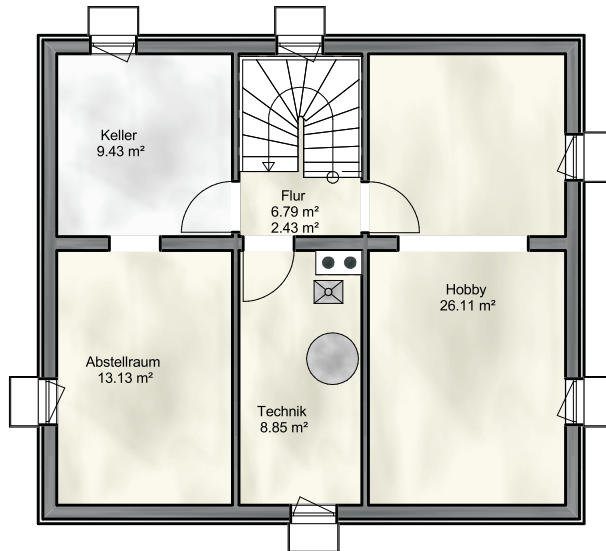

Wiedemann

Qualitäts-Ziegelmassivhaus  
**W02**

**bauen  
verwalten**

**Großtobeler Straße 1  
88276 Berg  
Tel. 0751/45009  
Fax. 0751/45029**