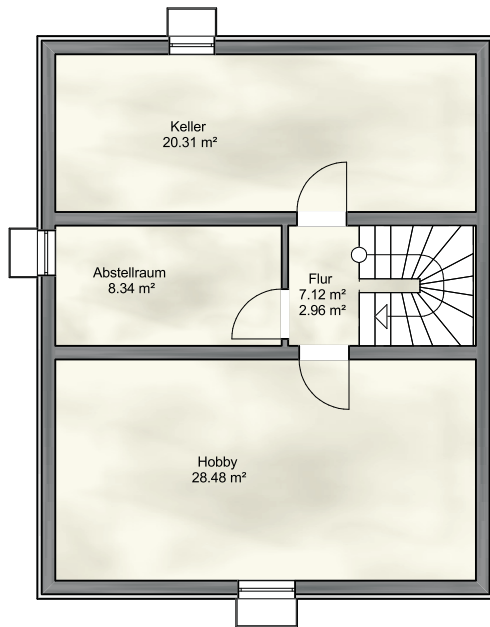

Wiedemann

Qualitäts-Ziegelmassivhaus

W01

Großtobeler Straße 1
88276 Berg
Tel. 0751/45009
Fax. 0751/45029