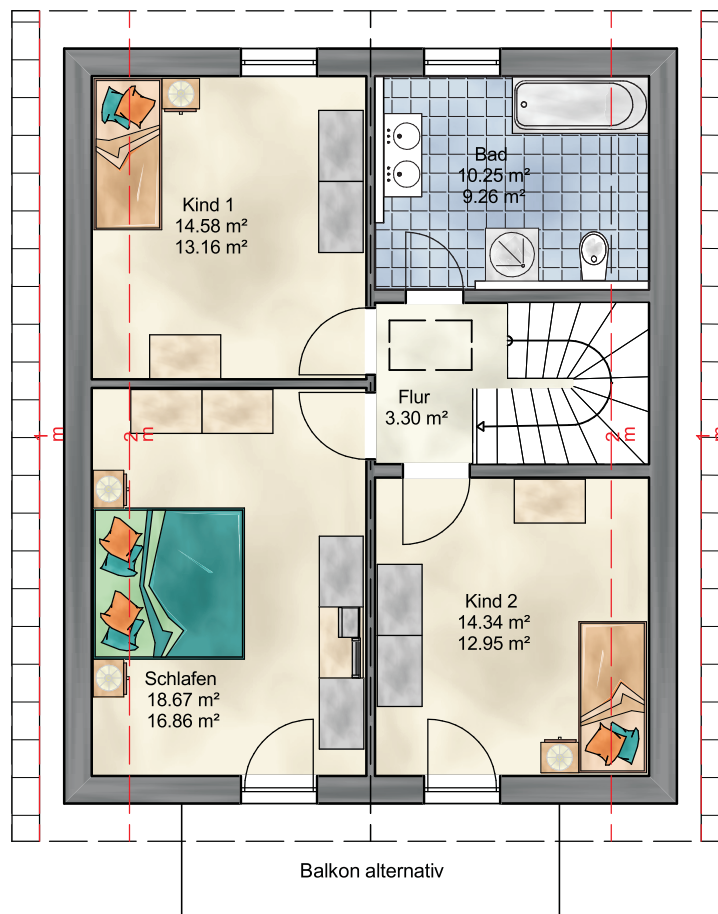

Wiedemann

Qualitäts-Ziegelmassivhaus

W01

Großtobeler Straße 1  
88276 Berg  
Tel. 0751/45009  
Fax. 0751/45029